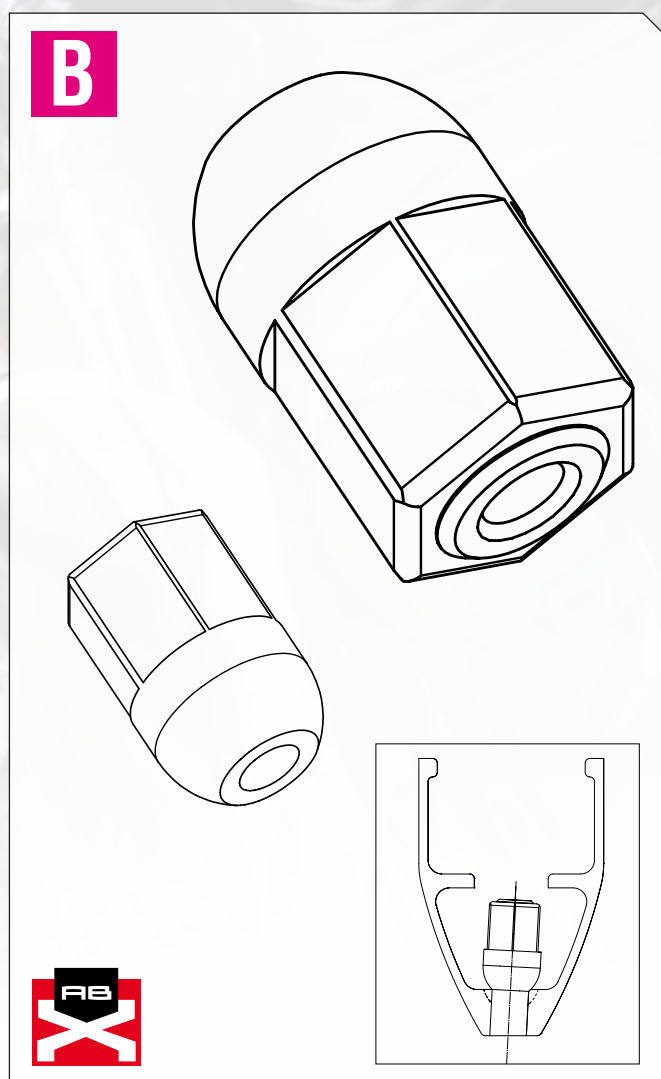

Il nipples ALPINA ABX è un componente usato soprattutto in associazione con i cerchi in carbonio, dove il nipple deve presentarsi a scomparsa nel cerchio.

PATENTED

IL NIPPLES ABX E' DISPONIBILE IN DUE VERSIONI:

Fig. A | Niplo dotato di un tubicino cilindrico alla base - automaticamente autocentrante nel foro del cerchio

Fig. B | Niplo non autocentrante – si appoggia nel canale del cerchio

MATERIALE:

Alluminio 2024 / 7075